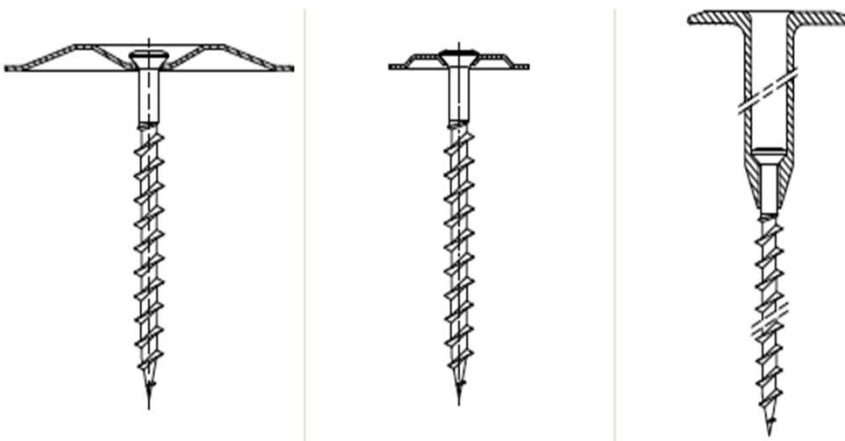

Bevestiger voor kritische ondergronden

AaboFix multi-schroef 8,0 mm - roestvaststaal , Torx-30 aandrijving

- Ondergronden: hout, (beton- en gasbeton)*
- Verschillende inschroefdiepten in acht nemen
- In gasbeton 60 mm, hout 25 mm
- T-30 aandrijving
- Roestvaststaal A-4
- Verpakt in kartonnen doos

• ETAG-006-goedkeuring 07/0013

Te combineren met KTL tules en metalen drukverdeelplaten, gat 6,50 mm
AF-BIT-EXT-VL600-ACC

Bevestiger voor kritische ondergronden

Omschrijving	Lengte	St./Vp.	Art-Nr.	Brutoprijs, excl. BTW
AaboFix multi-schroef RVS 8,0 x 80 m Torx 30	8,0 x 80 mm	250	AF-EJ-MS-RVS-80080	€202,71 / 100 stuks
AaboFix multi-schroef RVS 8,0 x 80 m Torx 30	8,0 x 100 mm	250	AF-EJ-MS-RVS-80100	€230,37 / 100 stuks
AaboFix multi-schroef RVS 8,0 x 80 m Torx 30	8,0 x 120 mm	250	AF-EJ-MS-RVS-80120	€266,73 / 100 stuks
AaboFix multi-schroef RVS 8,0 x 80 m Torx 30	8,0 x 160 mm	200	AF-EJ-MS-RVS-80160	€295,93 / 100 stuks
AaboFix multi-schroef RVS 8,0 x 80 m Torx 30	8,0 x 200 mm	200	AF-EJ-MS-RVS-80200	€372,07 / 100 stuks
AaboFix multi-schroef RVS 8,0 x 80 m Torx 30	8,0 x 240 mm	150	AF-EJ-MS-RVS-80240	€417,73 / 100 stuks

AaboFix Bits T30 voor AaboFix AF-MSS 8,0 multi-schroef, opname 1/4"l

Omschrijving	Lengte	St./Vp.	Art-Nr.	Brutoprijs, excl. BTW
AaboFix toolbit T30 1/4" x 50 mm	50 mm	STUK	AF-BIT-T30-HEX50	€ 12,28 / stuk
AaboFix toolbit T30 1/4" x 250 mm	250 mm	STUK	AF-BIT-T30-HEX250	€ 59,63 / stuk