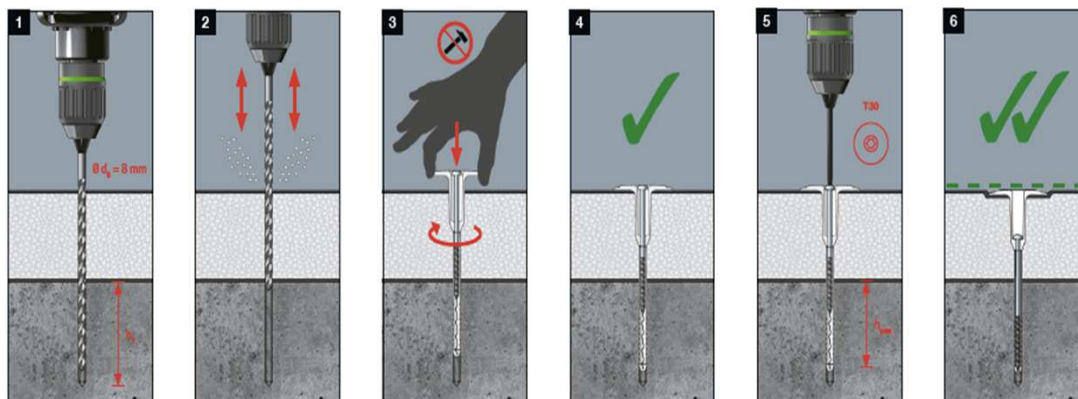

Hamerboren SDS-Plus

SDS-Boor voor AF-VDP betonschroefplug Ø 8,0 mm

Omschrijving	Effectieve boorlengte	St./Vp.	Art-Nr.	Brutoprijs, excl. BTW
AaboFix Hamerboor Power LS-plus 8,0 x 160/100 mm	100 mm	STUK	AF-HB-SDS-8x160/110	€ 8,72 / stuk
AaboFix Hamerboor Power LS-plus 8,0 x 210/150 mm	150 mm	STUK	AF-HB-SDS-8x210/150	€ 10,50 / stuk
AaboFix Hamerboor Power LS-plus 8,0 x 260/200 mm	200 mm	STUK	AF-HB-SDS-8x260/200	€ 13,17 / stuk
AaboFix Hamerboor Power LS-plus 8,0 x 310/250 mm	250 mm	STUK	AF-HB-SDS-8x310/250	€ 19,05 / stuk
AaboFix Hamerboor Power LS-plus 8,0 x 460/400 mm	400 mm	STUK	AF-HB-SDS-8x460/400	€ 29,73 / stuk
AaboFix conische Hamerboor met stopper 8.0x65 mm	65 mm	STUK	AF-HB-CON-8X65/135	€ 90,78 / stuk
AaboFix verlengas voor conische boren 500 mm		STUK	AF-CON/SDS-VL-500	€226,95 / stuk

AaboFix bits T30 voor AaboFix AF-VBP, opname HEX 1/4"

Omschrijving	Totaallengte	St./Vp.	Art-Nr.	Brutoprijs, excl. BTW
AaboFix toolbit T30 1/4" x 150 mm	150 mm	STUK	AF-BIT-T30-HEX150	€ 18,69 / stuk
AaboFix toolbit T30 1/4" x 250 mm	250 mm	STUK	AF-BIT-T30-HEX250	€ 59,63 / stuk